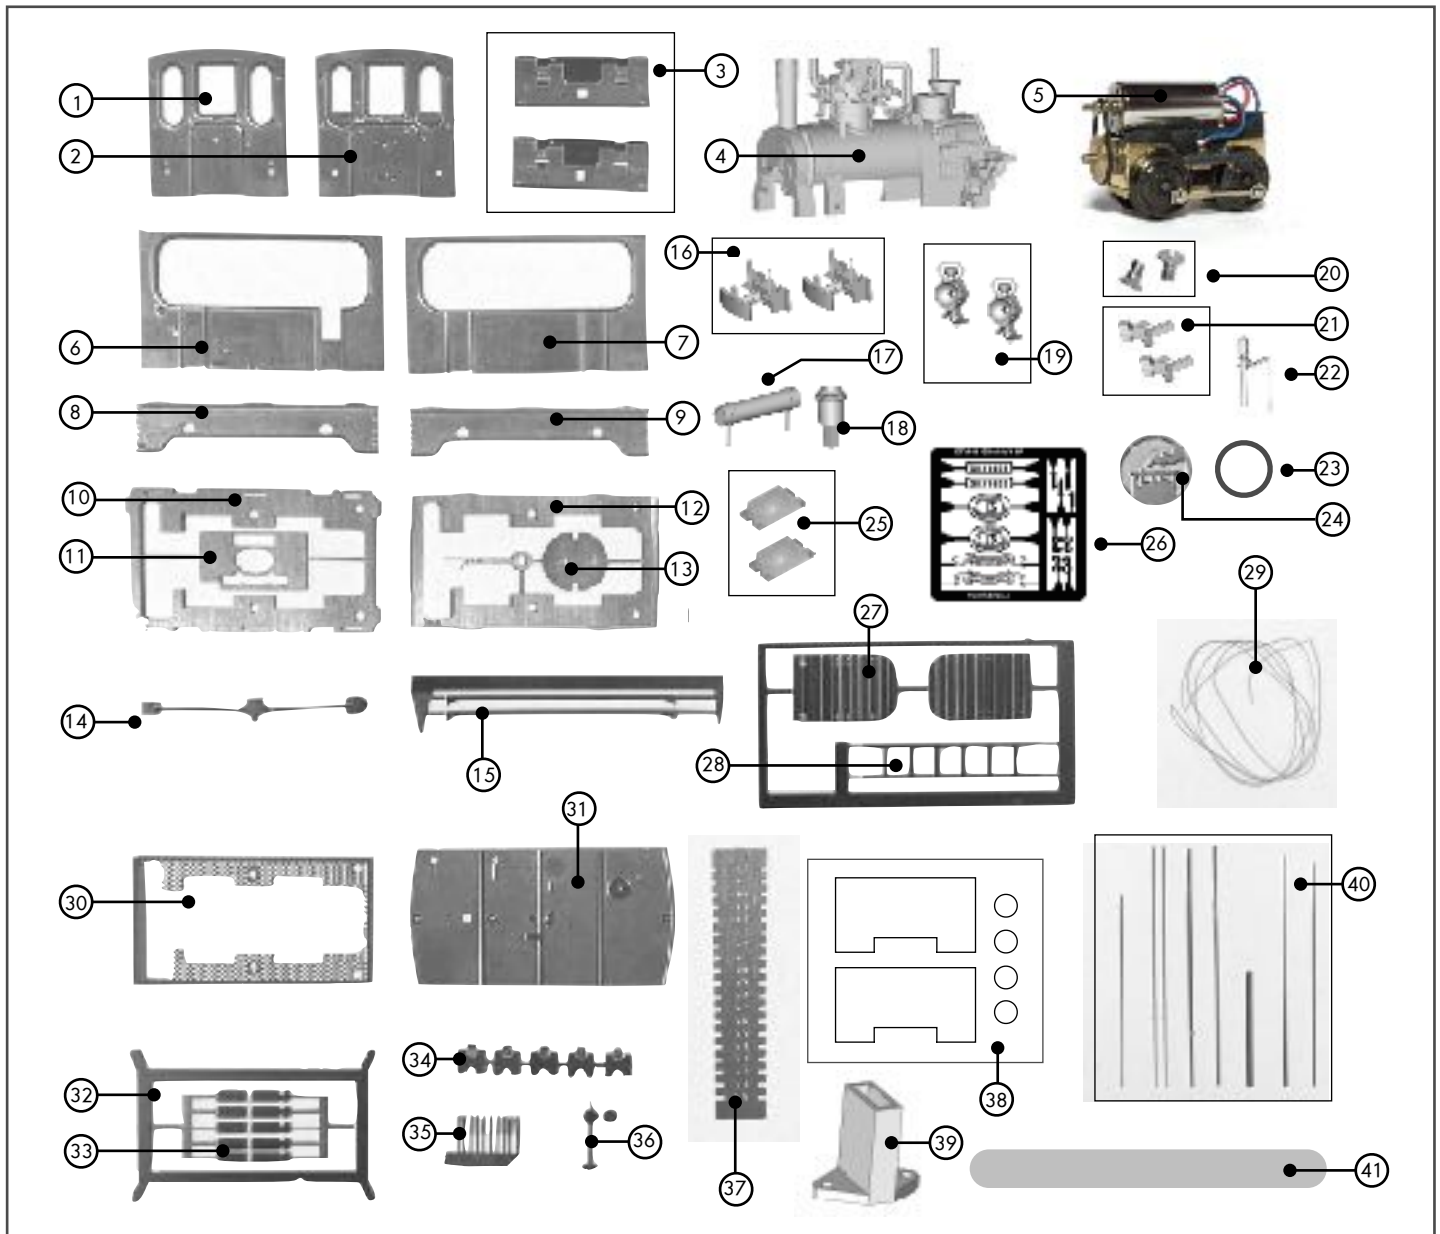

# Onderdelenlijst *Part list*

H0m

H0e

- |  |   |  |
|--|---|--|
| <p>1 Voorkant kast / Box frontside<br/>                 2 Achterkant kast / Box backside<br/>                 3 Schortplaten fronten / skirts fronts<br/>                 4 Ketel/Boiler<br/>                 5 Aandrijving/Motor unit<br/>                 6 Kastplaat links / Box side left<br/>                 7 Kastplaat rechts / Box side right<br/>                 8 Schort links/skirt left<br/>                 9 Schort rechts/skirt right<br/>                 10 Bodemplaat (onder) /Bottom plate (bottom)<br/>                 11 Mal voor schildjes/Fixing template f. plates<br/>                 12 Bodemplaat (midden)/Bottom plate (middle)<br/>                 13 Richtingshendel/Pole reverser<br/>                 14 Scheppen / Shovels<br/>                 15 Verstevingstrips zijwand/Panel support<br/>                 16 Koppelingen/Couplings (2)<br/>                 17 Tank</p> | <p>18 Schoorsteen/Chimney<br/>                 19 Lampen / Lamps (2)<br/>                 20 Schroeven M1.4 v. bevestigen aandrijving/<br/>                 M1.4/10BA screws for fitting motor unit to<br/>                 chassis (2)<br/>                 21 Lampenhouders / lamp holders (2)<br/>                 22 Fluit/Whistle<br/>                 23 Aandrijfriem/Driving belt Ø 6.5 mm<br/>                 24 Logo Tramfabriek*<br/>                 25 LED verlichting met draad / LED lightbulbs<br/>                 with wire<br/>                 26 Bedrijfsschilden/Company plates<br/>                 27 Weerbeschutting / Weather shields<br/>                 28 Ladder<br/>                 29 Koperdraad voor remslangen<br/>                 Copper wire for brake tubes<br/>                 30 Bodemplaat (boven)/ Bottom plate (top)</p> | <p>31 Dak/Roof<br/>                 32 Dakhouder/Roof holder<br/>                 33 Klampen/Jacking points (4)<br/>                 34 Opstapafdekplaat/step cover plate<br/>                 35 Hendel / Handel<br/>                 36 Handrem / Brake<br/>                 37 Buigmal / Folding jig<br/>                 38 Ramen/Glazing<br/>                 39 Houder voor verven / Holder for painting<br/>                 40 Staafjes messing/rod brass<br/>                 0.3/2 x 0.4/0.5/0.6/0.7 mm<br/>                 Staafje nieuwzilver/ Rod nickel silver<br/>                 2 x 0.4mm<br/>                 41 IJstokje / Wooden stick</p> |
|--|---|--|