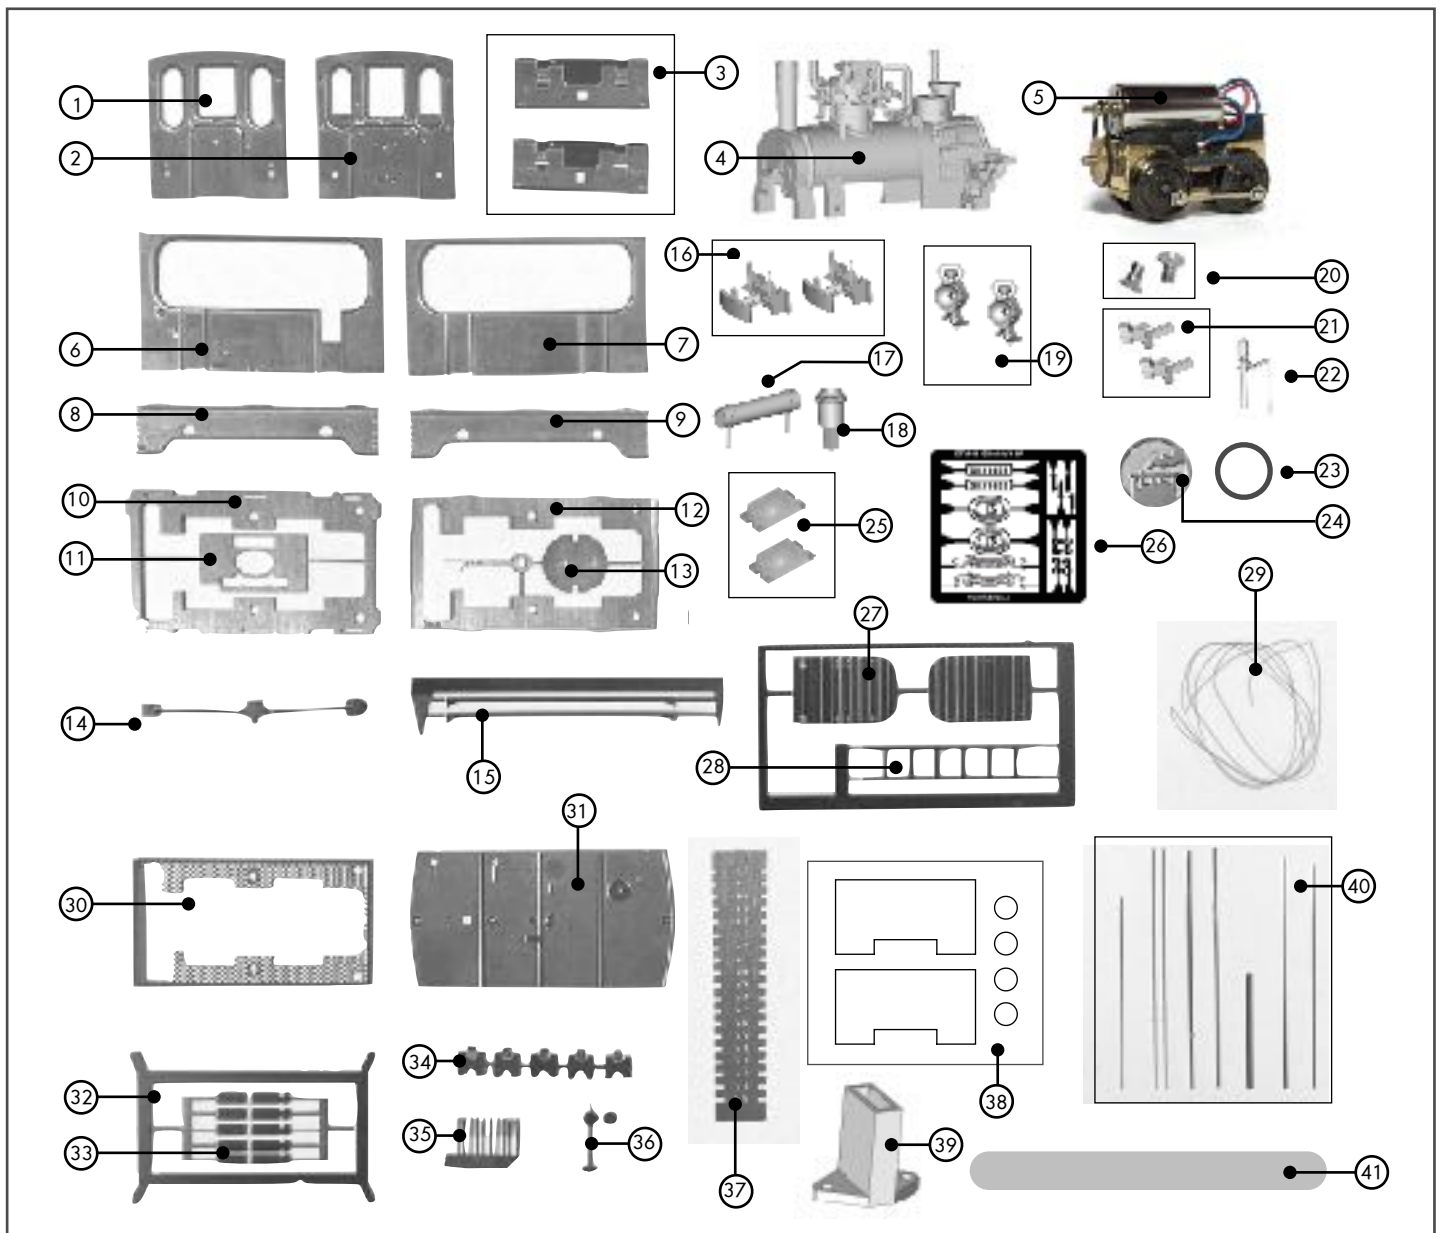

Onderdelenlijst *Part list*

H0m

H0e

- | | | |
|---|---|--|
| <p>1 Voorkant kast / Box frontside
 2 Achterkant kast / Box backside
 3 Schortplaten fronten / skirts fronts
 4 Ketel/Boiler
 5 Aandrijving/Motor unit
 6 Kastplaat links / Box side left
 7 Kastplaat rechts / Box side right
 8 Schort links/skirt left
 9 Schort rechts/skirt right
 10 Bodemplaat (onder) /Bottom plate (bottom)
 11 Mal voor schildjes/Fixing template f. plates
 12 Bodemplaat (midden)/Bottom plate (middle)
 13 Richtingshendel/Pole reverser
 14 Scheppen / Shovels
 15 Bodemplaat boven/Bottom plate top
 16 Koppelingen/Couplings (2)
 17 Tank</p> | <p>18 Schoorsteen/Chimney
 19 Lampen / Lamps (2)
 20 Schroeven M1.4 v. bevestigen aandrijving/
 M1.4/10BA screws for fitting motor unit to
 chassis (2)
 21 Lampenhouders / lamp holders (2)
 22 Fluit/Whistle
 23 Aandrijfriem/Driving belt Ø 6.5 mm
 24 Logo Tramfabriek*
 25 LED verlichting met draad / LED lightbulbs
 with wire
 26 Bedrijfsschilden/Company plates
 27 Weerbeschutting / Weather shields
 28 Ladder
 29 Koperdraad voor remslangen
 Copper wire for brake tubes
 30 Bodemplaat (boven)/ Bottom plate (top)</p> | <p>31 Dak/Roof
 32 Dakhouder/Roof holder
 33 Klampen/Jacking points (4)
 34 Opstapafdekplaat/step cover plate
 35 Hendel / Handel
 36 Handrem / Brake
 37 Buigmal / Folding jig
 38 Ramen/Glazing
 39 Houder voor verven / Holder for painting
 40 Staafjes messing/rod brass
 0.3/2 x 0.4/0.5/0.6/0.7 mm
 Staafje nieuwzilver/ Rod nickel silver
 2 x 0.4mm
 41 IJstokje / Wooden stick</p> |
|---|---|--|

*Bonus onderdelen voor toepassing naar keuze.

*Bonus items for own use.

NB. Vertoonde beelden zijn voor de zichtbaarheid niet altijd in dezelfde schaal weergegeven. De samenstelling van het bouwpakket en vorm van de onderdelen kan veranderen door de tijd heen.

NB Shown images are not always displayed in the same scale, for visibility. The content of the kit and form of the items can change through time.