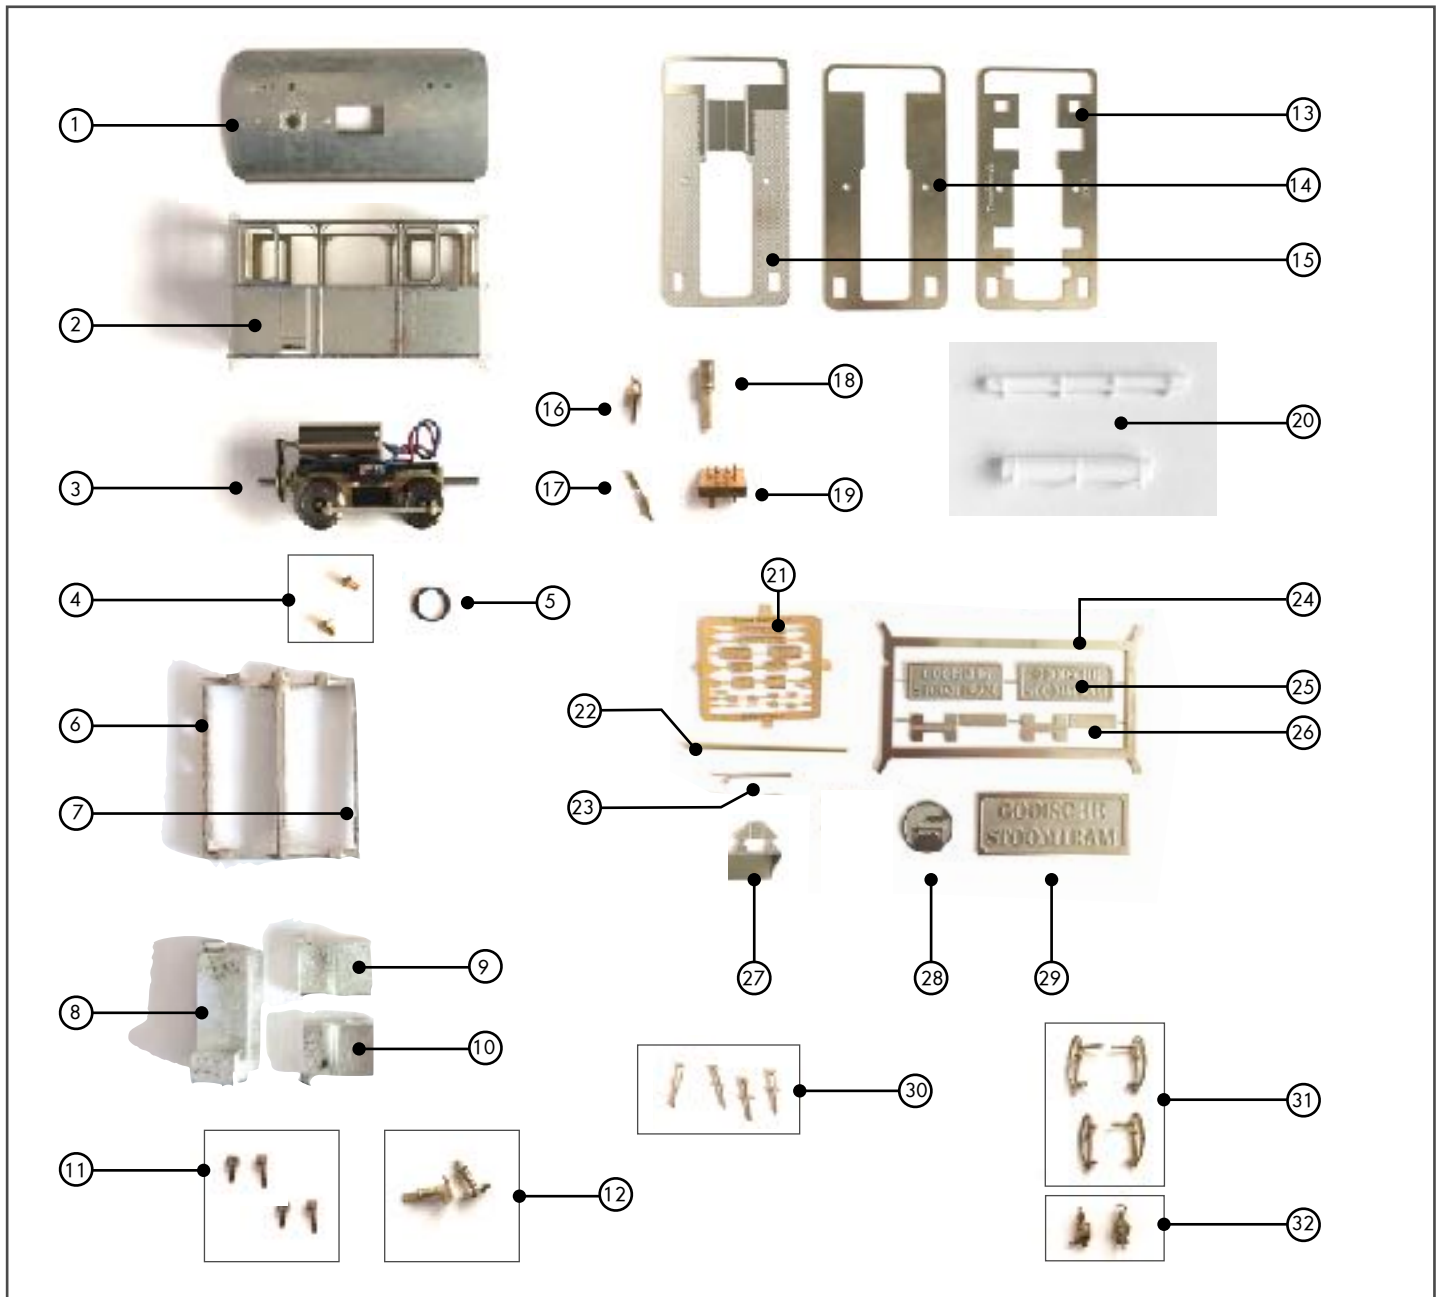

Onderdelenlijst *Part list*

H0

H0m

H0e

Nr. Omschrijving/Description

- | | | |
|---|--|--|
| <p>1 Dak/Roof
2 Lokkast/Chassis
3 Aandrijving/Motor unit
4 Schroeven 10BA v. bevestigen aandrijving
10BA screws for fitting motor unit to chassis (2)
5 Aandrijfriem/Driving belt Ø 6.5 mm
6 Schort links/skirt left
7 Schort rechts/skirt right
8 Watertank achter/watertank back
9 Watertank rechtsvoor/right front
10 Watertank linksvoor/left front</p> | <p>11 Klampen/Jacking points (4)
12 Koppelingen/Couplings (2)
13 Bodemplaat onder/Bottom plate low
14 Bodemplaat midden/Bottom plate middle
15 Bodemplaat boven/Bottom plate top
16 Stoombel/Steam bell
17 Fluit/Whistle
18 Schoorsteen/Chimney
19 Veiligheidskleppen/Safety valves
20 Condensatorbuis (één in set)/Condensator tube (one included in set)
21 Fabrieksschildjes/Factory plates
22 0.6 mm messing voor condensatorbuis/
0.6 mm brass for condensator tube</p> | <p>23 Richtingshendel/Direction handle
24 Dakhouder/Roof holder
25 Bedrijfsschilden*/Company plates*
26 Opstapafdekplaat/step cover plate
27 Stoombelstandaard/Stream bell stand
28 Tramfabriek logo*
29 Bedrijfsschild groot*/Company plate large*
30 Lamp holders (4)
31 Remslangen/Vacuum pipes (4)
32 Lampen/Lights (2)
33 (niet getoond) Ramen/
(not shown) Windows</p> |
|---|--|--|

*Bonus onderdelen voor toepassing naar keuze.

*Bonus items for own use.

NB. Vertoonde beelden zijn voor de zichtbaarheid niet altijd in dezelfde schaal weergegeven. De samenstelling van het bouwpakket en vorm van de onderdelen kan veranderen door de tijd heen.

NB Shown images are not always displayed in the same scale, for visibility. The content of the kit and form of the items can change through time.